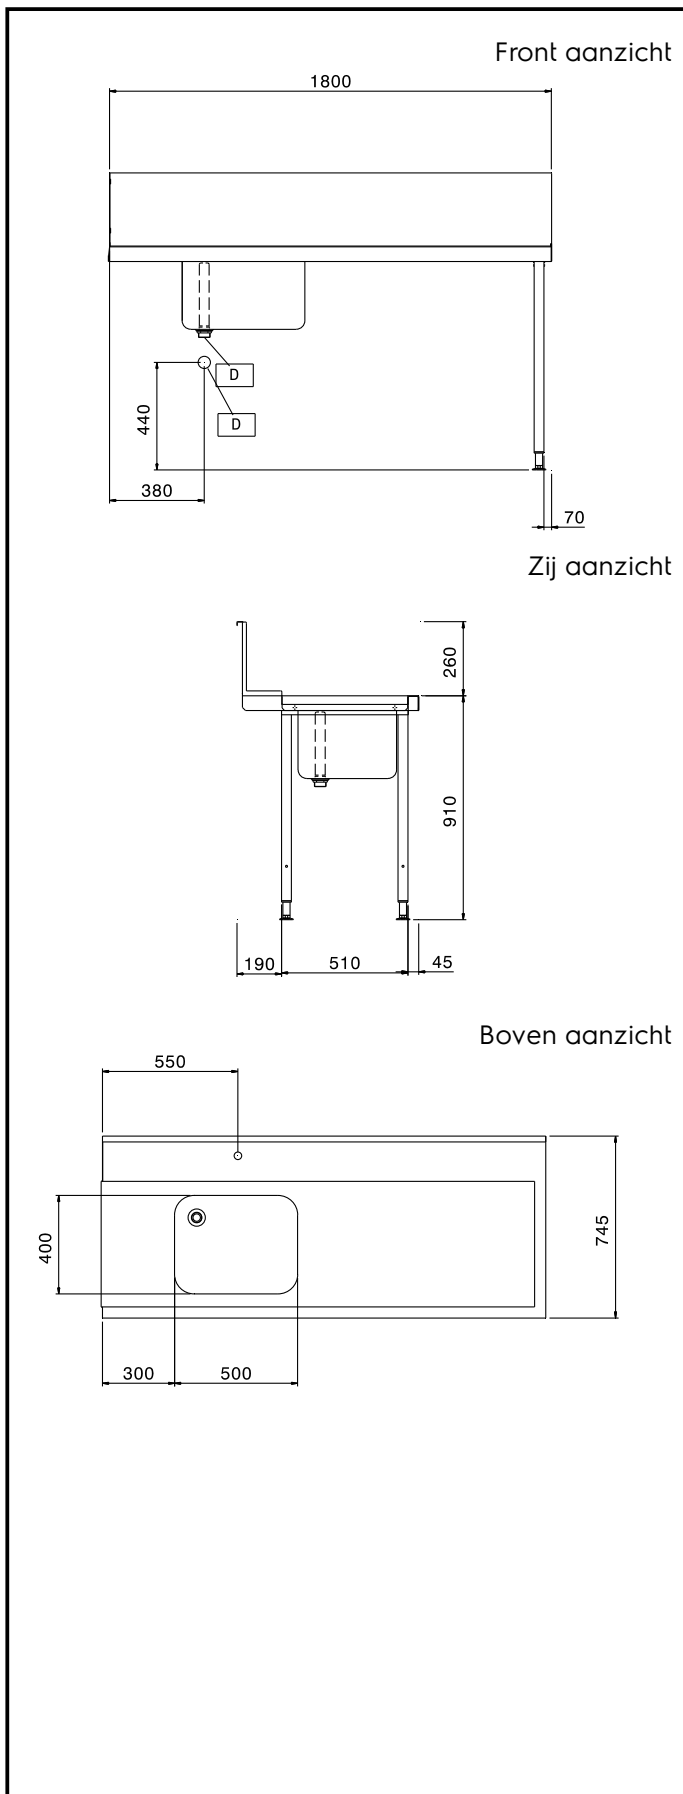

Aan-afvoertafels

Aanvoertafel voor doorschuifmachine, R>L, spoelbak, 1800 mm

ARTIKEL _____

MODEL _____

NAAM _____

SIS _____

AIA _____

865312 (BHHPTB18R)

Aanvoertafel 1800 mm Re>Li
spoelbak en spatwand

Omschrijving

Product Nr.

Aanvoertafel van 1800x745x900 mm voor doorschuif afwasmachine. Vervaardigd van roestvrijstaal AISI304. Blad in gladde uitvoering met naadloos ingeperste korfgeleiding en met naar beneden omgezette randen. Spoelbak van 500x400x300 mm, naadloos ingelast in het blad en voorzien van een afvoerplug en een roestvrijstalen overlooppijp en 2 " afvoerplug. Een afvoer afsluiter wordt standaard niet meegeleverd. Één korte zijde voorzien van een vlakke koppelrand voor het ophangen van de tafel aan de afwasmachine. Roestvrijstalen spatwand, naadloos bevestigd achter op de tafel, met naar voren omgezette kopzijden. Pootstel van roestvrijstalen buis 40x40 mm met roestvrijstalen stelvoeten.

Uitvoering

- Wordt ongemonteerd geleverd, is eenvoudig zelf te monteren.
- Geschikt voor afwasmachinekorven van 500x500 mm.
- Optioneel uit te voeren met een vlak onderschap en een voorspoel handdouche.

Goedkeuring

Water

Afvoer aansluiting
 865312 (BHHPTB18R) 2"

Algemene gegevens

Externe afmetingen, lengte 1800 mm
 Externe afmetingen, breedte 745 mm
 Externe afmetingen, hoogte 1170 mm
 Gewicht, netto 16 kg
 Spoelbak afmetingen 500x400x300h